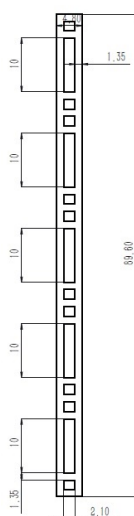

PRODUCT SHEET

Description:

PVC Drawer Divider 90x2000mm, Grey Velvet

Item number:

16.01.116-0

Units	Box	Carton	HS Code	Barcode
Pcs.	1	10	3904210090	 5704866487030

SISO A/S

Mileparken 11
DK-2740 Skovlunde
Denmark
VAT: DK 24786013